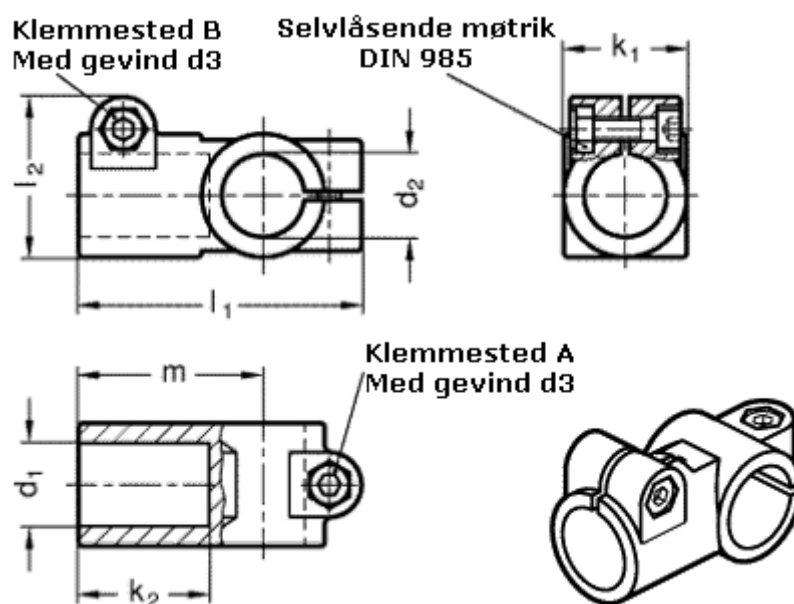

Varenummer: 20192B25B25402SW  
Beskrivelse: E+G  
T-rørs holder GN192-B25-B25-40-2-SW

## Mål

d1 = B25  
d2 = B25  
d3 = M 8  
k1 = 40  
k2 = 42.5  
l1 = 92  
l2 = 52.0  
m = 60